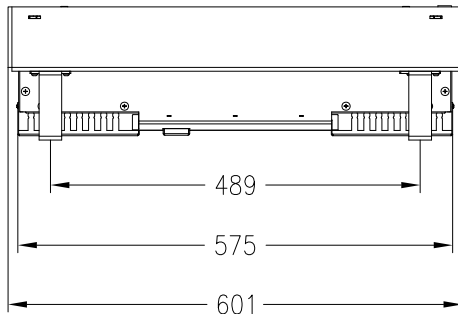

Quadra Inside Automatic SL 500

Vorderansicht
M ~1:10

Seitenansicht
M ~1:10

Draufsicht
M ~1:10

Stand: 03-2014

Alle Abbildungen und Zeichnungen sind urheberrechtlich geschützt.
Verwertung oder Veröffentlichung, auch einzelner Details, nur mit unserer Genehmigung.
Technische Änderungen und Irrtümer vorbehalten!