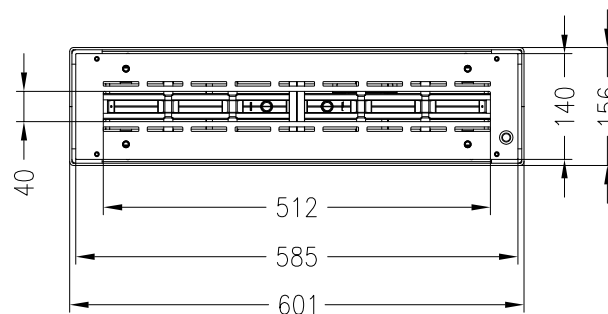

Quadra Inside Automatic SL 500

Vorderansicht
M ~1:10

Seitenansicht
M ~1:10

Draufsicht
M ~1:10

Stand: 03-2014

Alle Abbildungen und Zeichnungen sind urheberrechtlich geschützt.
Verwertung oder Veröffentlichung, auch einzelner Details, nur mit unserer Genehmigung.
Technische Änderungen und Irrtümer vorbehalten!