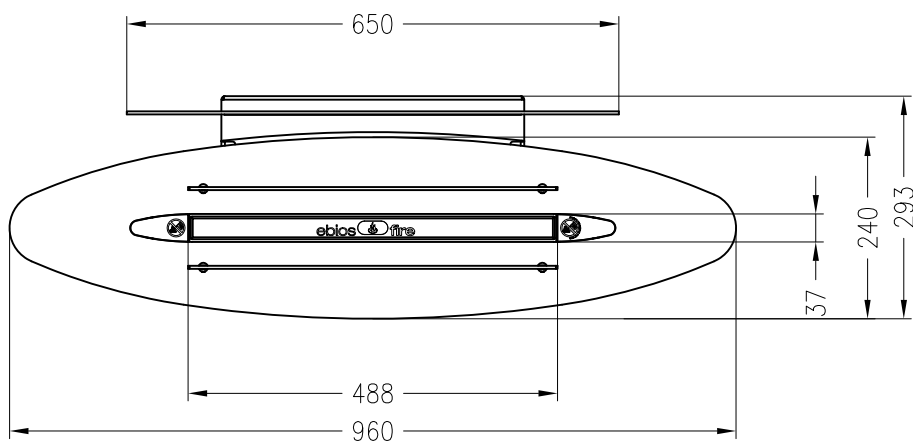

Kaminmöbel – Ebios-Fire

Modell: Elipse mit Glas / Wandgerät

Vorderansicht  
M ~1:10

Seitenansicht  
M ~1:10

Draufsicht  
M ~1:10

Stand 02-2011

Alle Abbildungen und Zeichnungen sind urheberrechtlich geschützt.  
Verwertung oder Veröffentlichung, auch einzelner Details, nur mit unserer Genehmigung.  
Technische Änderungen und Irrtümer vorbehalten!