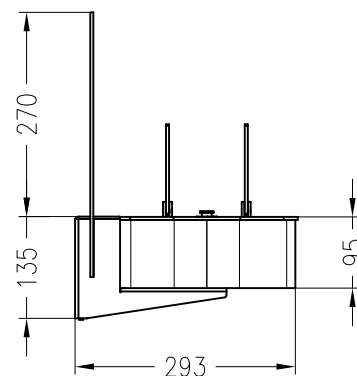

Kaminmöbel – Ebios-Fire

Modell: Elipse mit Glas / Wandgerät

Vorderansicht  
M ~1:10

Seitenansicht  
M ~1:10

Draufsicht  
M ~1:10

Stand 02-2011

Alle Abbildungen und Zeichnungen sind urheberrechtlich geschützt.  
Verwertung oder Veröffentlichung, auch einzelner Details, nur mit unserer Genehmigung.  
Technische Änderungen und Irrtümer vorbehalten!