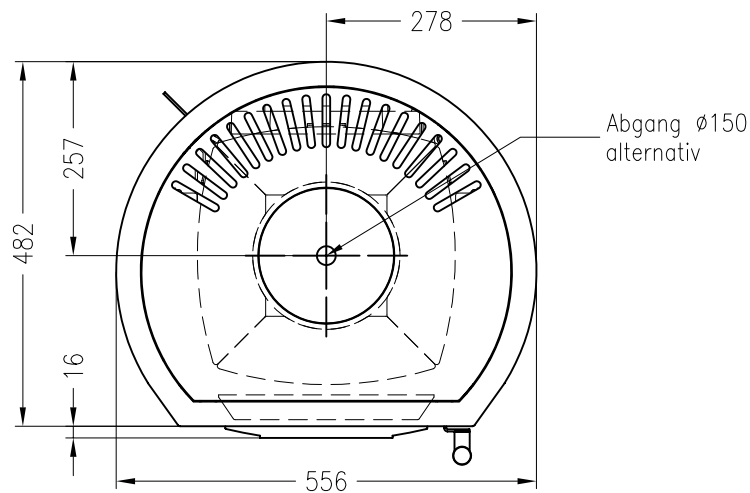

ambiente Kaminofen a5

Vorderansicht
M ~1:20

Seitenansicht
M ~1:20

Draufsicht
M ~1:10

Stand: 10-2012

Alle Abbildungen und Zeichnungen sind urheberrechtlich geschützt.
Verwertung oder Veröffentlichung, auch einzelner Details, nur mit unserer Genehmigung.
Technische Änderungen und Irrtümer vorbehalten!