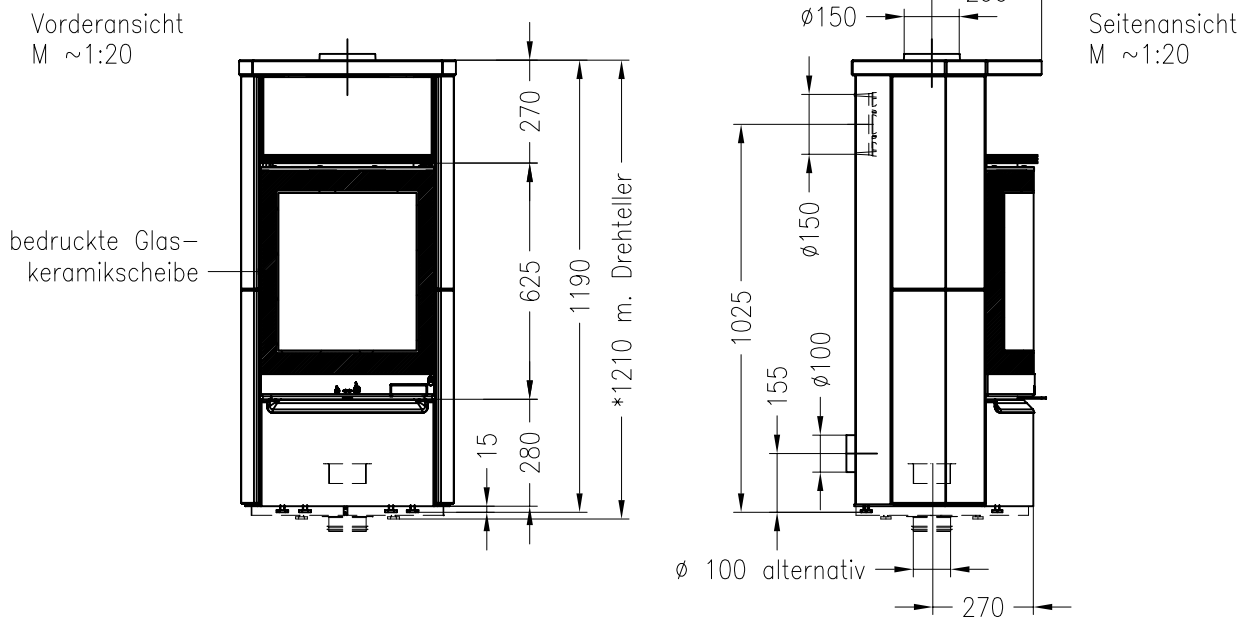

ambiente Kaminofen a2

Bei Version mit Stahlverkleidung, seitliche Verkleidung einteilig!

Draufsicht
M ~1:10

Stand: 08-2010

Alle Abbildungen und Zeichnungen sind urheberrechtlich geschützt.
Verwertung oder Veröffentlichung, auch einzelner Details, nur mit unserer Genehmigung.
Technische Änderungen und Irrtümer vorbehalten!