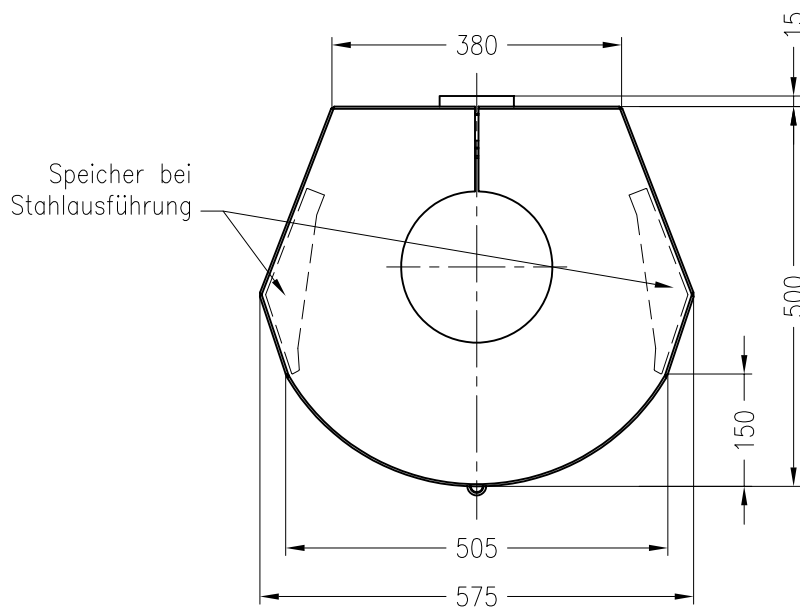

ambiente Kaminofen a2

Bei Version mit Stahlverkleidung, seitliche Verkleidung einteilig!

Draufsicht
M ~1:10

Stand: 08-2010

Alle Abbildungen und Zeichnungen sind urheberrechtlich geschützt.
Verwertung oder Veröffentlichung, auch einzelner Details, nur mit unserer Genehmigung.
Technische Änderungen und Irrtümer vorbehalten!