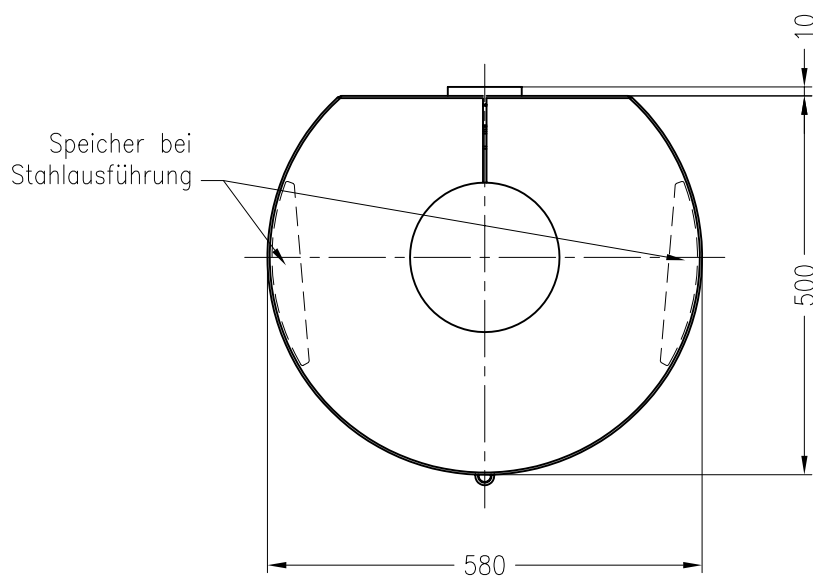

ambiente Kaminofen a1

Bei Version mit Stahlverkleidung, seitliche Verkleidung einteilig!

Draufsicht  
M ~1:10

Stand: 08-2010

Alle Abbildungen und Zeichnungen sind urheberrechtlich geschützt.  
Verwertung oder Veröffentlichung, auch einzelner Details, nur mit unserer Genehmigung.  
Technische Änderungen und Irrtümer vorbehalten!