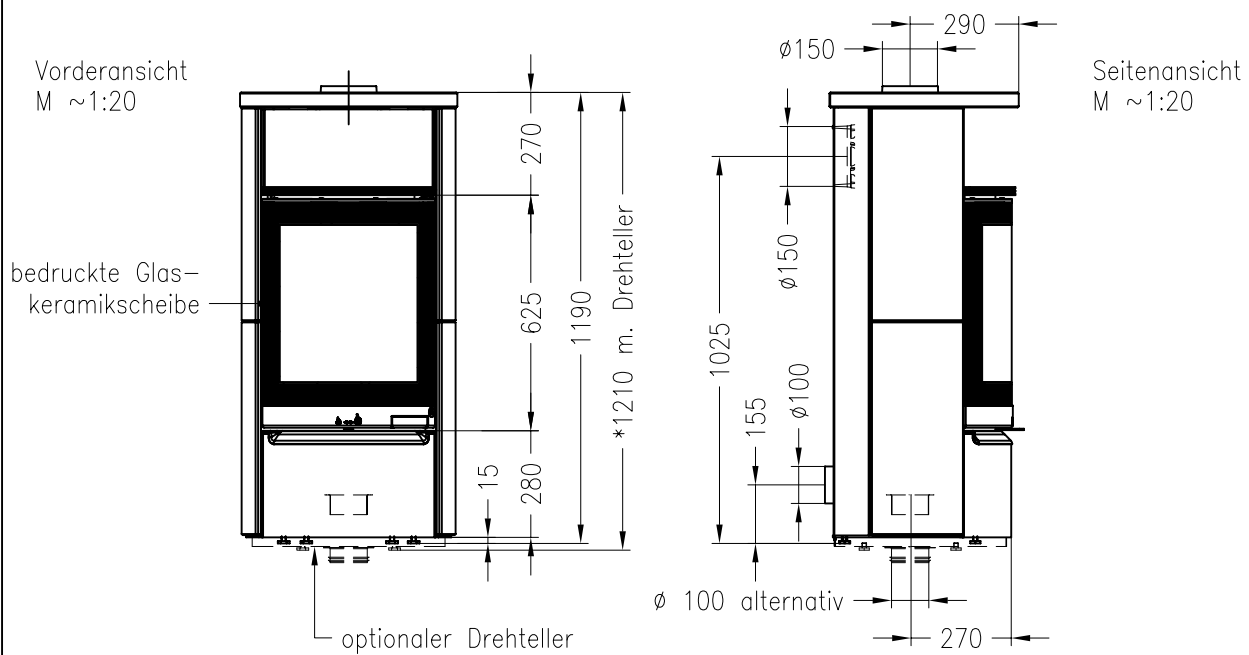

ambiente Kaminofen a1

Bei Version mit Stahlverkleidung, seitliche Verkleidung einteilig!

Draufsicht  
M ~1:10

Stand: 08-2010

Alle Abbildungen und Zeichnungen sind urheberrechtlich geschützt.  
Verwertung oder Veröffentlichung, auch einzelner Details, nur mit unserer Genehmigung.  
Technische Änderungen und Irrtümer vorbehalten!