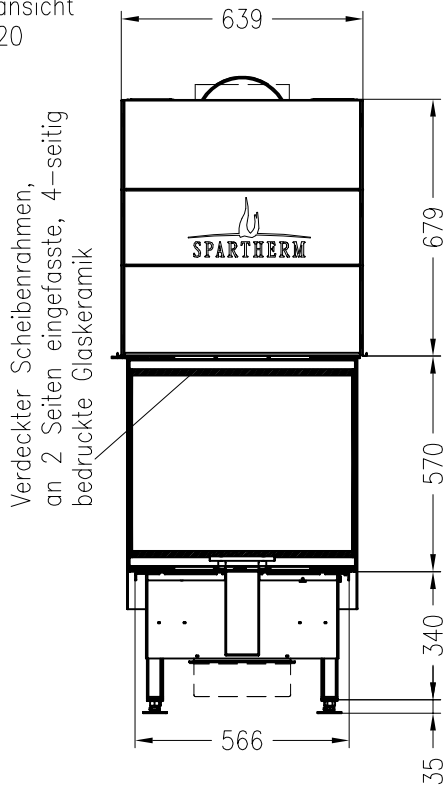

SPARTHERM Brennzelle Arte 3RL-60h-4S (Möglichkeit: Aussenluftanschluss)

Vorderansicht
M ~1:20

Seitenansicht
M ~1:20

Horizontalschnitt
M ~1:10

Stand: 11-2010

Alle Abbildungen und Zeichnungen sind urheberrechtlich geschützt.
Verwertung oder Veröffentlichung, auch einzelner Details, nur mit unserer Genehmigung.
Technische Änderungen und Irrtümer vorbehalten!