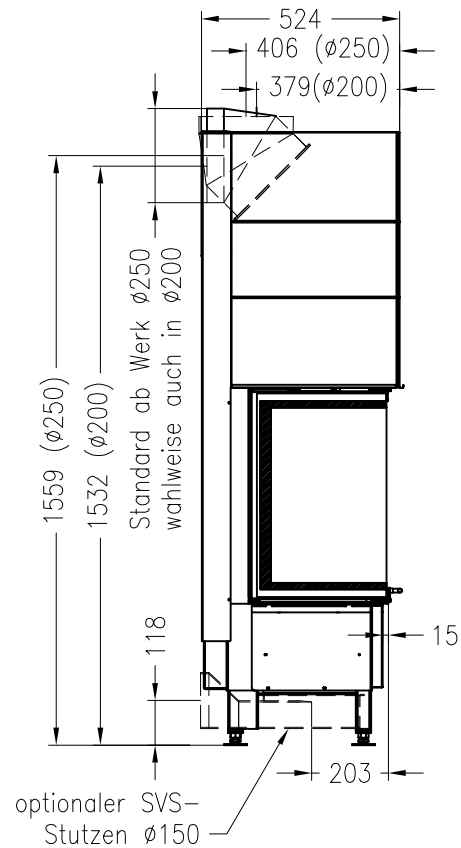

SPARTHERM Brennzelle Arte 3RL-60h-4S (Möglichkeit: Aussenluftanschluss)

Vorderansicht
M ~1:20

Seitenansicht
M ~1:20

Horizontalschnitt
M ~1:10

Stand: 11-2010

Alle Abbildungen und Zeichnungen sind urheberrechtlich geschützt.
Verwertung oder Veröffentlichung, auch einzelner Details, nur mit unserer Genehmigung.
Technische Änderungen und Irrtümer vorbehalten!