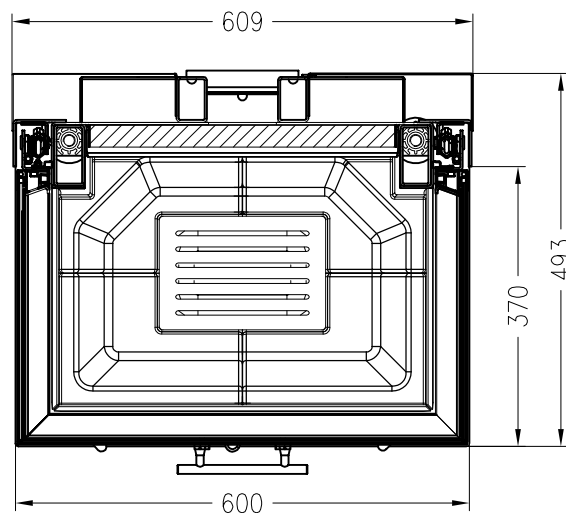

SPARTHERM Brennzelle Arte 3RL-60h-4S (Möglichkeit: Aussenluftanschluss)

Vorderansicht
M ~1:20

Seitenansicht
M ~1:20

Horizontalschnitt
M ~1:10

Stand: 11-2010

Alle Abbildungen und Zeichnungen sind urheberrechtlich geschützt.
Verwertung oder Veröffentlichung, auch einzelner Details, nur mit unserer Genehmigung.
Technische Änderungen und Irrtümer vorbehalten!