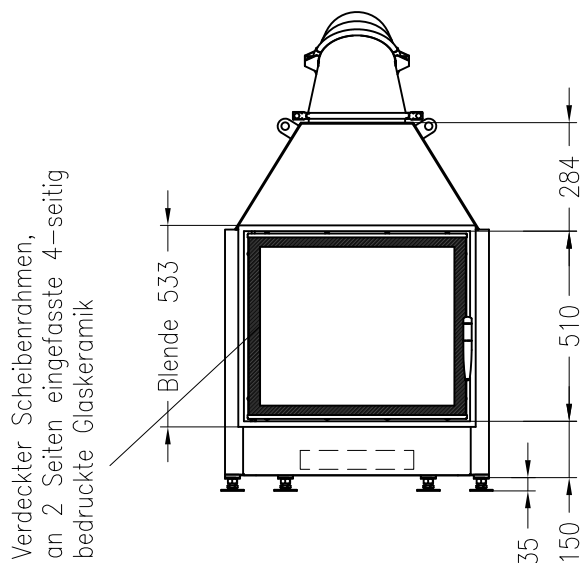

SPARTHERM Kamineinsatz Mini S – 4S (Möglichkeit: Aussenluftanschluss)
für 25er Kachelmaß

Vorderansicht
M ~1:20

Seitenansicht
M ~1:20

Horizontalschnitt
M ~1:10

Anschlußstutzen von rechteckig auf rund optional erhältlich