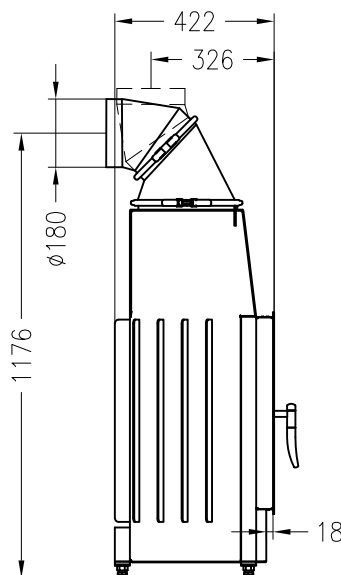

SPARTHERM Kamineinsatz Mini S – 4S (Möglichkeit: Aussenluftanschluss)
für 25er Kachelmaß

Vorderansicht
M ~1:20

Seitenansicht
M ~1:20

Horizontalschnitt
M ~1:10

Anschlußstutzen von rechteckig auf rund optional erhältlich