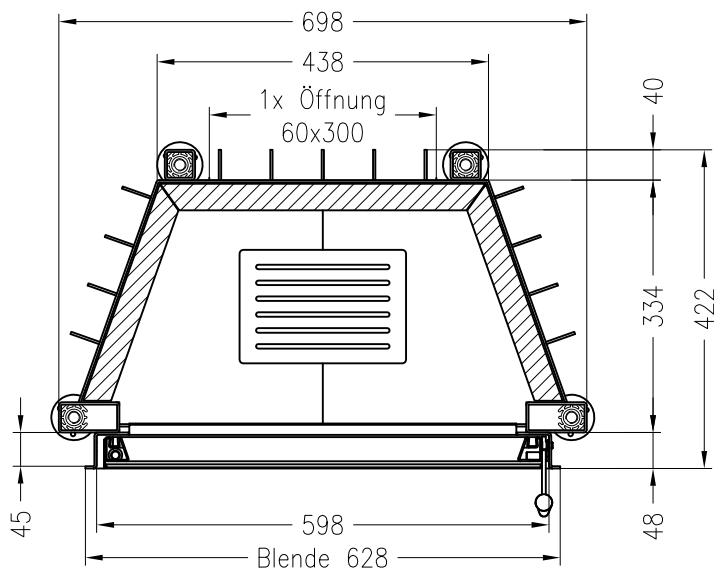

SPARTHERM Kamineinsatz Mini S – 4S (Möglichkeit: Aussenluftanschluss)
für 25er Kachelmaß

Vorderansicht
M ~1:20

Seitenansicht
M ~1:20

Horizontalschnitt
M ~1:10

Anschlußstutzen von rechteckig auf rund optional erhältlich